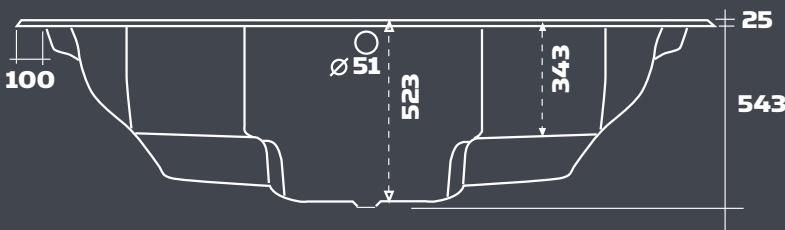

# GRAND BASSIN

210 x 160 cm

FABRICATION FRANÇAISE - GARANTIE 10 ANS

La baignoire "GRAND BASSIN" de lignes classiques, s'inspirant des formes de la Renaissance et des jardins à la Française, est sobre et élégante, sans outrances, très logeable dans un espace raisonnable malgré ses 2,10 m x 1,60 m.

# GRAND BASSIN

**2 IMPLANTATIONS POSSIBLES**

Son profil et ses aménagements intérieurs en font la baignoire du couple, de la famille même, par excellence ; son volume équilibré et la discrétion de son esthétique, ses plages, ses coussins appui-tête constituent les bases essentielles d'une salle de bain prestigieuse, de bon goût.

Hauteur avec vidage et piétements = 700 mm environ