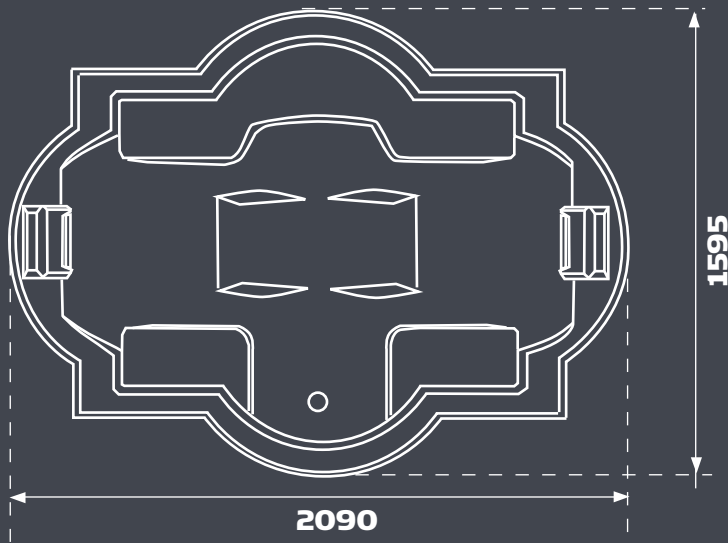

# GRAND BASSIN

210 x 160 cm

FABRICATION FRANÇAISE - GARANTIE 10 ANS

La baignoire "GRAND BASSIN" de lignes classiques, s'inspirant des formes de la Renaissance et des jardins à la Française, est sobre et élégante, sans outrances, très logeable dans un espace raisonnable malgré ses 2,10 m x 1,60 m.

# GRAND BASSIN

**2 IMPLANTATIONS POSSIBLES**

Son profil et ses aménagements intérieurs en font la baignoire du couple, de la famille même, par excellence ; son volume équilibré et la discrétion de son esthétique, ses plages, ses coussins appui-tête constituent les bases essentielles d'une salle de bain prestigieuse, de bon goût.

Hauteur avec vidage et piétements = 700 mm environ

## VASQUE ORCHIDÉE

60 x 50 cm