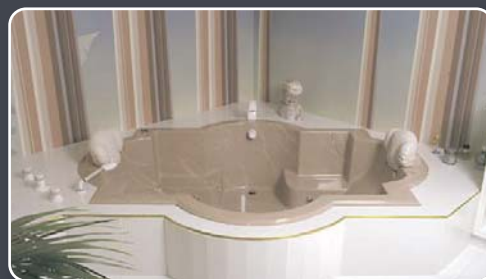

# GRAND BASSIN

210 x 160 cm

FABRICATION FRANÇAISE - GARANTIE 10 ANS

La baignoire "GRAND BASSIN" de lignes classiques, s'inspirant des formes de la Renaissance et des jardins à la Française, est sobre et élégante, sans outrances, très logeable dans un espace raisonnable malgré ses 2,10 m x 1,60 m.

# GRAND BASSIN

**2 IMPLANTATIONS POSSIBLES**

Son profil et ses aménagements intérieurs en font la baignoire du couple, de la famille même, par excellence ; son volume équilibré et la discrétion de son esthétique, ses plages, ses coussins appui-tête constituent les bases essentielles d'une salle de bain prestigieuse, de bon goût.

## VASQUE ORCHIDÉE

60 x 50 cm