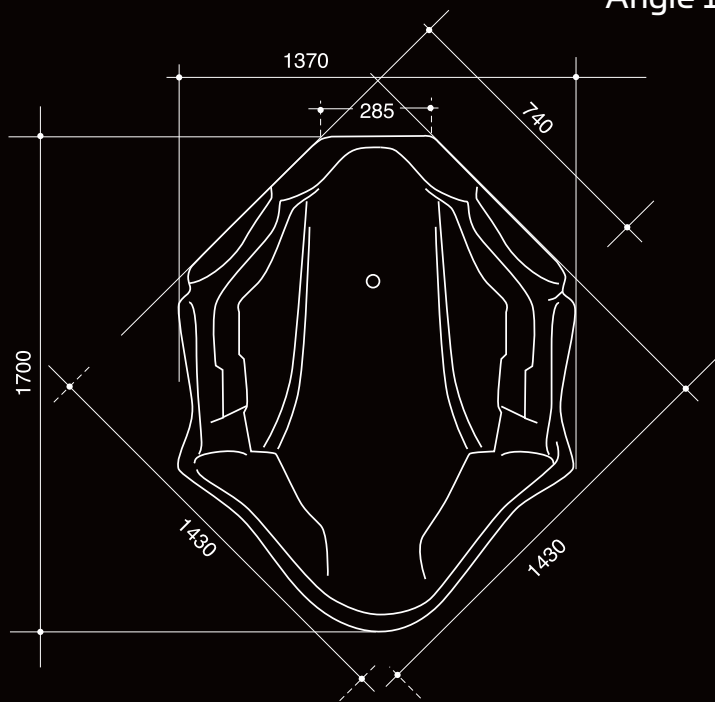

# LYS

Angle 144 x 144 cm

Elégance et sobriété des formes en parfaite harmonie avec le profil anatomique

**FABRICATION FRANÇAISE - GARANTIE 10 ANS**

**PR3** HYDRO & BALNÉO

[www.gerard-preti.com](http://www.gerard-preti.com)

# LYS

Angle 144 x 144 cm

**Profondeur intérieure : 480 mm**  
**Hauteur avec vidage et piétements :**  
**600 à 650 mm environ sous plage**

dimensions en millimètres

**Baignoire ACRYLIQUE, grade sanitaire de haute qualité, se distingue des autres matériaux de synthèse par le caractère industriel de la fabrication, de l'expérience acquise : plus de 20 ans.**

**Preti**  
FRANCE

**LE PROFIL ANATOMIQUE**  
**une création Preti France**

- Élimination des points durs : portance et relaxation du corps
- Immersion et confort optimaux
- Économies d'eau
- Efficacité renforcée du système de massage