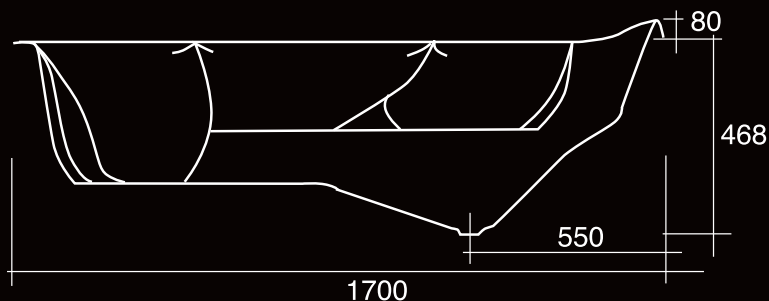

# LYS

Angle 144 x 144 cm

Elégance et sobriété des formes en parfaite harmonie avec le profil anatomique

**FABRICATION FRANÇAISE - GARANTIE 10 ANS**

**PR3** HYDRO & BALNÉO

[www.gerard-preti.com](http://www.gerard-preti.com)

# LYS

Angle 144 x 144 cm

**Profondeur intérieure : 480 mm**  
**Hauteur avec vidage et piétements :**  
**600 à 650 mm environ sous plage**

dimensions en millimètres

**Baignoire ACRYLIQUE, grade sanitaire de haute qualité, se distingue des autres matériaux de synthèse par le caractère industriel de la fabrication, de l'expérience acquise : plus de 20 ans.**

**Preti**  
FRANCE

**LE PROFIL ANATOMIQUE**  
**une création Preti France**

- Élimination des points durs : portance et relaxation du corps
- Immersion et confort optimaux
- Économies d'eau
- Efficacité renforcée du système de massage