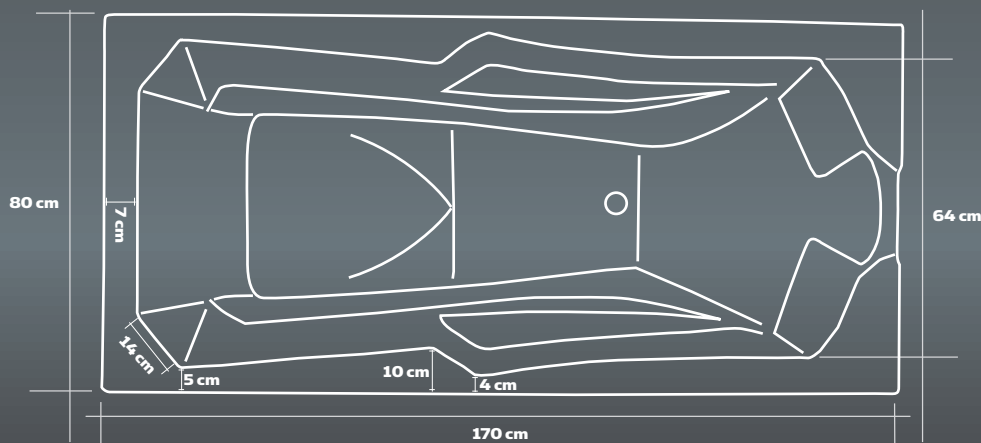

**Le Profil Anatomique exclusif
une création Preti France**

- Élimination des points durs
- Relaxation optimale
- Immersion parfaite du corps
- Efficacité renforcée des systèmes balnéo
- Économie d’eau importante !

“LORRAINE de” 170x80 cm *Modèle déposé*

Le profil du dos est parfaitement incliné et présente un léger galbe de soutien des lombaires et fessier. La position des jambes légèrement surélevées participe de même à une relaxation et soutien optimisés du corps favorisant ainsi les effets drainants, relaxants, décontractants et aminçissants.

Hauteur sous plage avec châssis et piètements : 62 cm

Depuis la conception (modèles déposés), nous maîtrisons toutes les étapes de la fabrication de votre baignoire avec un soin minutieux et une attention particulière au sein même de nos ateliers pour votre plus grande satisfaction...

Dimensions : L 170 x l 80 x Hauteur sous plage 62 cm.

Contenance utile : 145 litres.

Coque : ACRYL pur coulé NF - Garantie 10 ans

Ergonomie : Profil anatomique original exclusif.

Châssis : Châssis métal support.