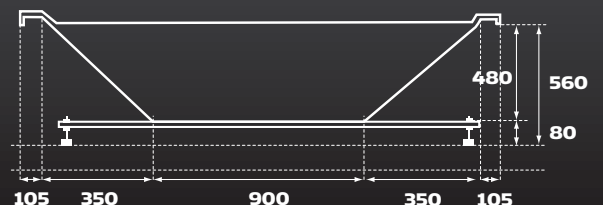

TWICE

Modèle 2 places : 100 x 190 cm

BAIGNOIRE BALNÉO DOUBLE

**Design sobre et élégant offrant un vis-à-vis de qualité,
source de moments uniques et privilégiés.**

*Conçue et fabriquée
en France avec passion...*

VUE CÔTÉ

Hauteur totale sous plage : 640 mm

Dimensions en millimètres

PR3 HYDRO &
BALNÉO

*Tous les modèles de baignoires, systèmes
et informations sont disponibles sur*

www.preti-france.com

Preto
FRANCE

**FABRICATION &
SAVOIR-FAIRE
FRANÇAIS**