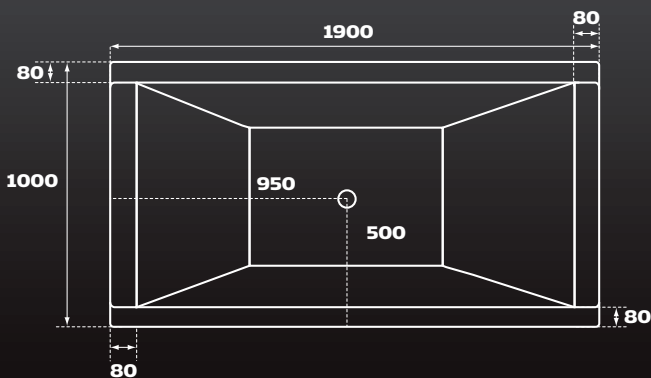

TWICE

Modèle 2 places : 100 x 190 cm

BAIGNOIRE BALNÉO DOUBLE

**Design sobre et élégant offrant un vis-à-vis de qualité,
source de moments uniques et privilégiés.**

*Conçue et fabriquée
en France avec passion...*

VUE CÔTÉ

Hauteur totale sous plage : 640 mm

Dimensions en millimètres

PR3 HYDRO &
BALNÉO

*Tous les modèles de baignoires, systèmes
et informations sont disponibles sur*

www.preti-france.com

Preto
FRANCE

**FABRICATION &
SAVOIR-FAIRE
FRANÇAIS**