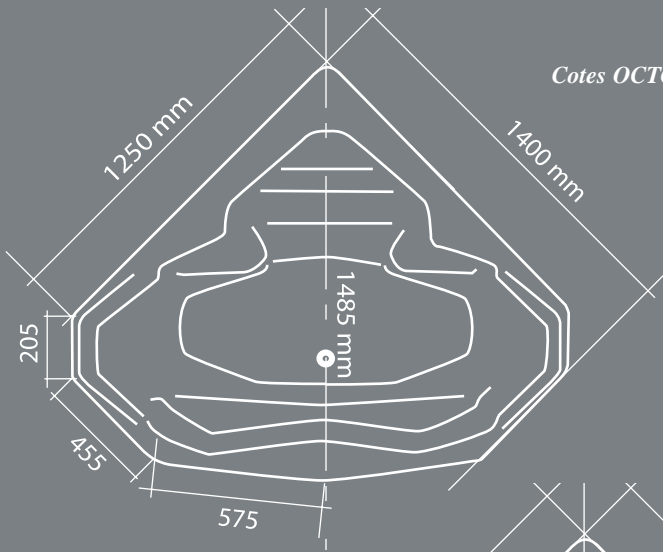

OCTOPUSSY 140 x 140 cm

OCTOPUSSY 160 x 160 cm

modèle déposé

Cotes OCTOPUSSY 140

Profondeur intérieure = 480 mm
Hauteur avec piétements = 620 mm environ sous plage

Cotes OCTOPUSSY 160