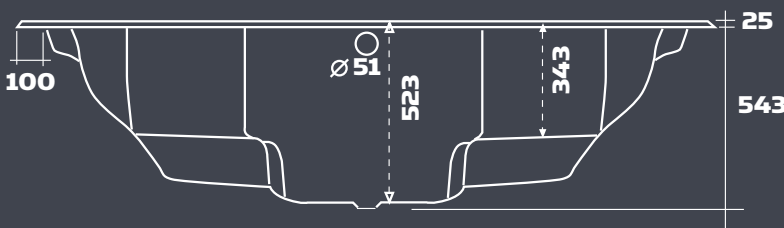

# GRAND BASSIN

210 x 160 cm

FABRICATION FRANÇAISE - GARANTIE 10 ANS

La baignoire "GRAND BASSIN" de lignes classiques, s'inspirant des formes de la Renaissance et des jardins à la Française, est sobre et élégante, sans outrance, très logeable dans un espace raisonnable malgré ses 2,10 m x 1,60 m.

# GRAND BASSIN

**2 IMPLANTATIONS POSSIBLES**

Son profil et ses aménagements intérieurs en font la baignoire du couple, de la famille même, par excellence ; son volume équilibré et la discrétion de son esthétique, ses plages, ses coussins appui-tête constituent les bases essentielles d'une salle de bain prestigieuse, de bon goût.

Hauteur avec vidage et piétements = 650 mm environ

## VASQUE ORCHIDÉE

60 x 50 cm