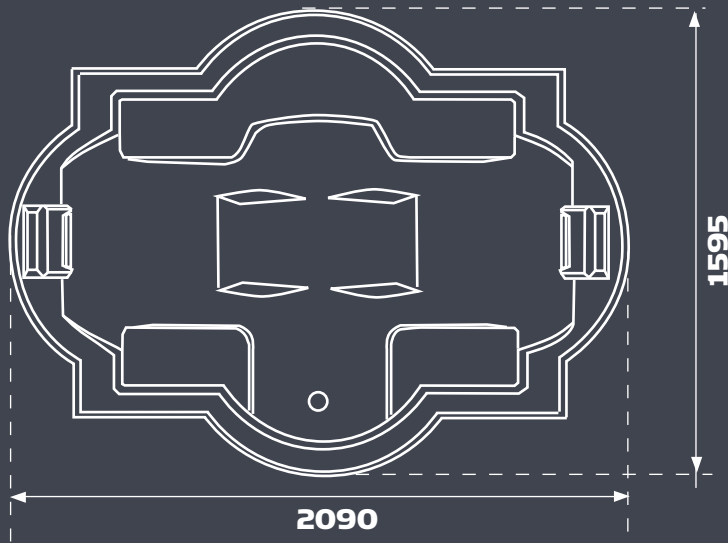

# GRAND BASSIN

210 x 160 cm

FABRICATION FRANÇAISE - GARANTIE 10 ANS

La baignoire "GRAND BASSIN" de lignes classiques, s'inspirant des formes de la Renaissance et des jardins à la Française, est sobre et élégante, sans outrance, très logeable dans un espace raisonnable malgré ses 2,10 m x 1,60 m.

# GRAND BASSIN

**2 IMPLANTATIONS POSSIBLES**

Son profil et ses aménagements intérieurs en font la baignoire du couple, de la famille même, par excellence ; son volume équilibré et la discrétion de son esthétique, ses plages, ses coussins appui-tête constituent les bases essentielles d'une salle de bain prestigieuse, de bon goût.

Hauteur avec vidage et piétements = 650 mm environ

## VASQUE ORCHIDÉE

60 x 50 cm