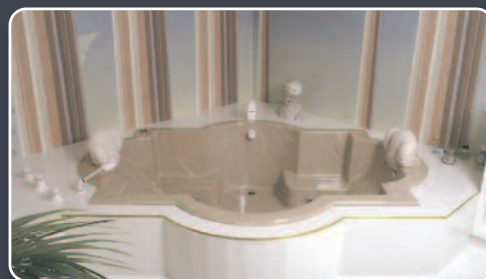

# GRAND BASSIN

210 x 160 cm

FABRICATION FRANÇAISE - GARANTIE 10 ANS

La baignoire "GRAND BASSIN" de lignes classiques, s'inspirant des formes de la Renaissance et des jardins à la Française, est sobre et élégante, sans outrance, très logeable dans un espace raisonnable malgré ses 2,10 m x 1,60 m.

# GRAND BASSIN

**2 IMPLANTATIONS POSSIBLES**

Son profil et ses aménagements intérieurs en font la baignoire du couple, de la famille même, par excellence ; son volume équilibré et la discrétion de son esthétique, ses plages, ses coussins appui-tête constituent les bases essentielles d'une salle de bain prestigieuse, de bon goût.